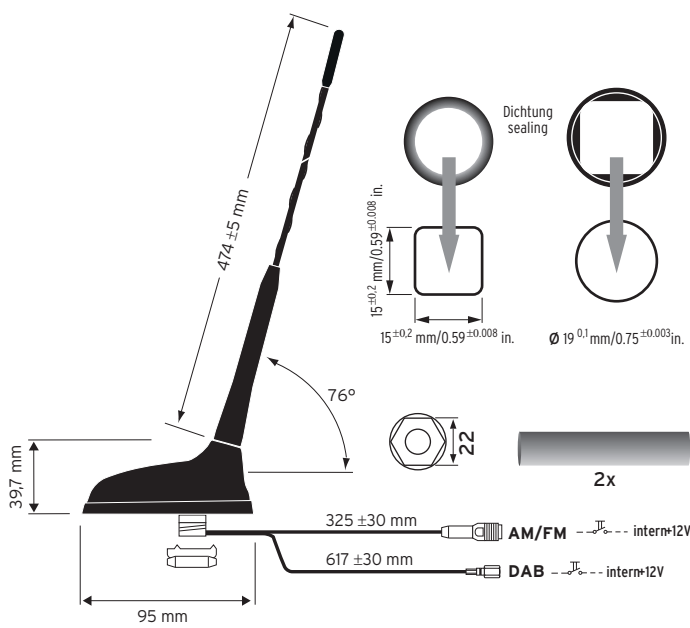

RDA 015-1450 RD/S

Erz-Nr. / Ord. code

602 452-001

Technische Zeichnungen
Technical drawings