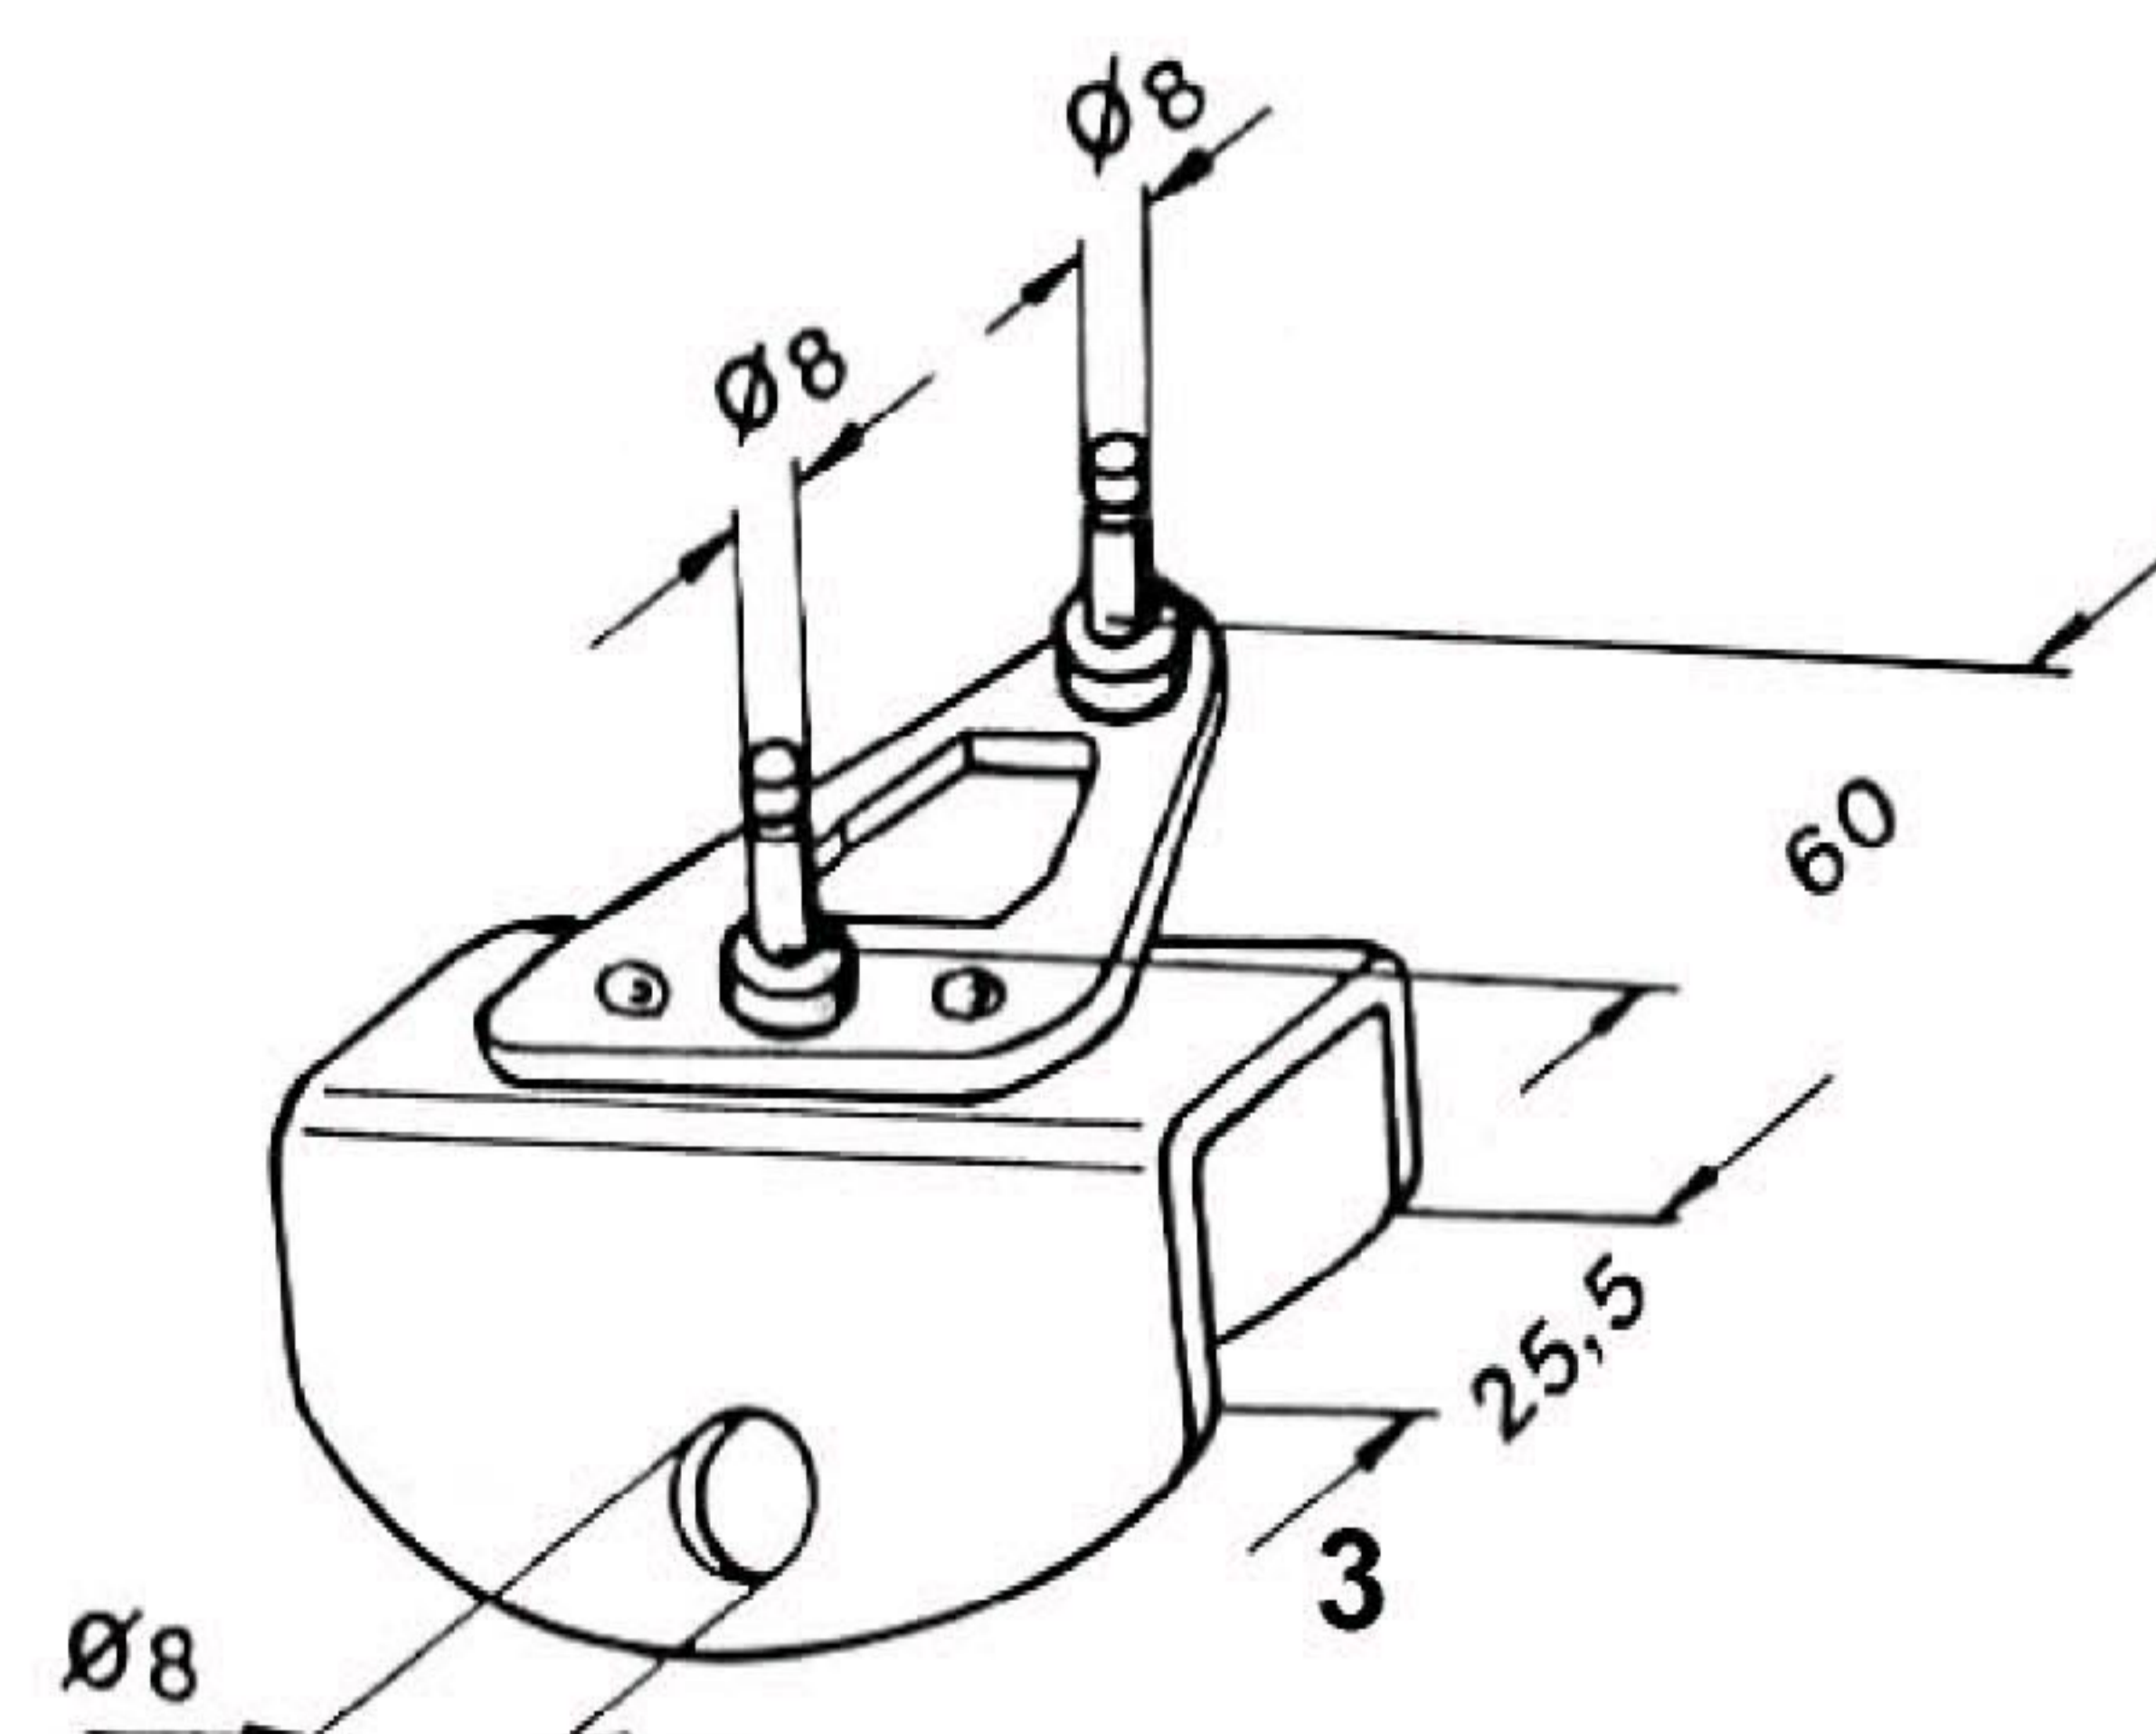

Parallelltorkare typ 14

Torkararmar Bygelbredd 16,3 mm

Längd (mm)	Artikelnr
500	S 105 290
540	S 105 066
600	S 105 788
650	S 104 842
680	S 104 168
700	S 103 980
750	S 104 580

Torkarblad Med bultfäste

Längd (mm)	Artikelnr
508	S 132 500
550	S 132 550
600	S 109 946
650	S 108 424
700	S 110 577

Tillbehör

1

2

Benämning	Artikelnr
Skyddskåpa torkar- & styrarmsmutter (Fig 1)	S 193 707
Munstyckssats för arm 12x4 mm (Fig 2)	S 1020
Bygel 25,2 mm (Fig 3)	S 191 314
Skyddshatt för bygellagring	S 901 414
Skyddskåpa för motor	S 700 298
Axeltätning för axel M16	S 195 454
Axeltätning för axel M20	S 195 462